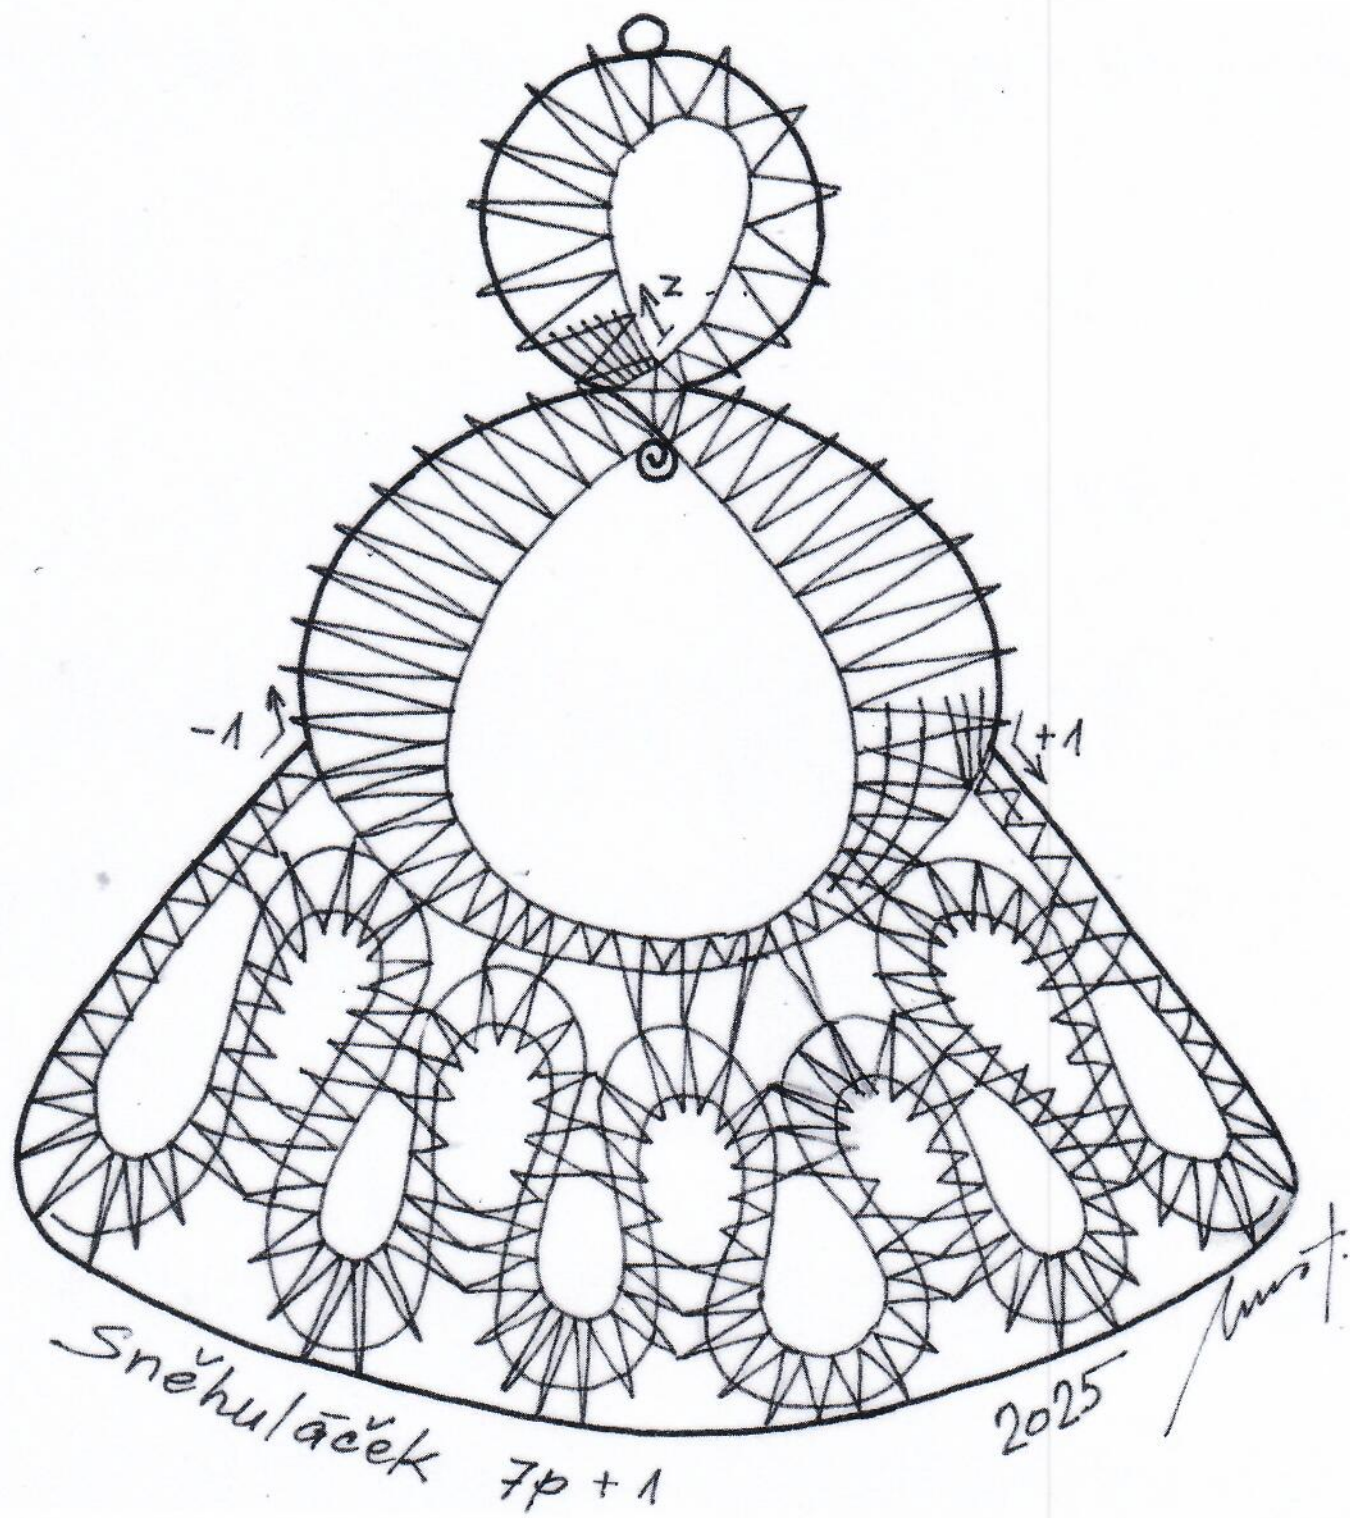

Všechny ozdoby mají na výšku 15 cm (nepočítaje závěsné oko)

4+5+1 vodičů

3P

Modráček srdíčko

2015

Jan