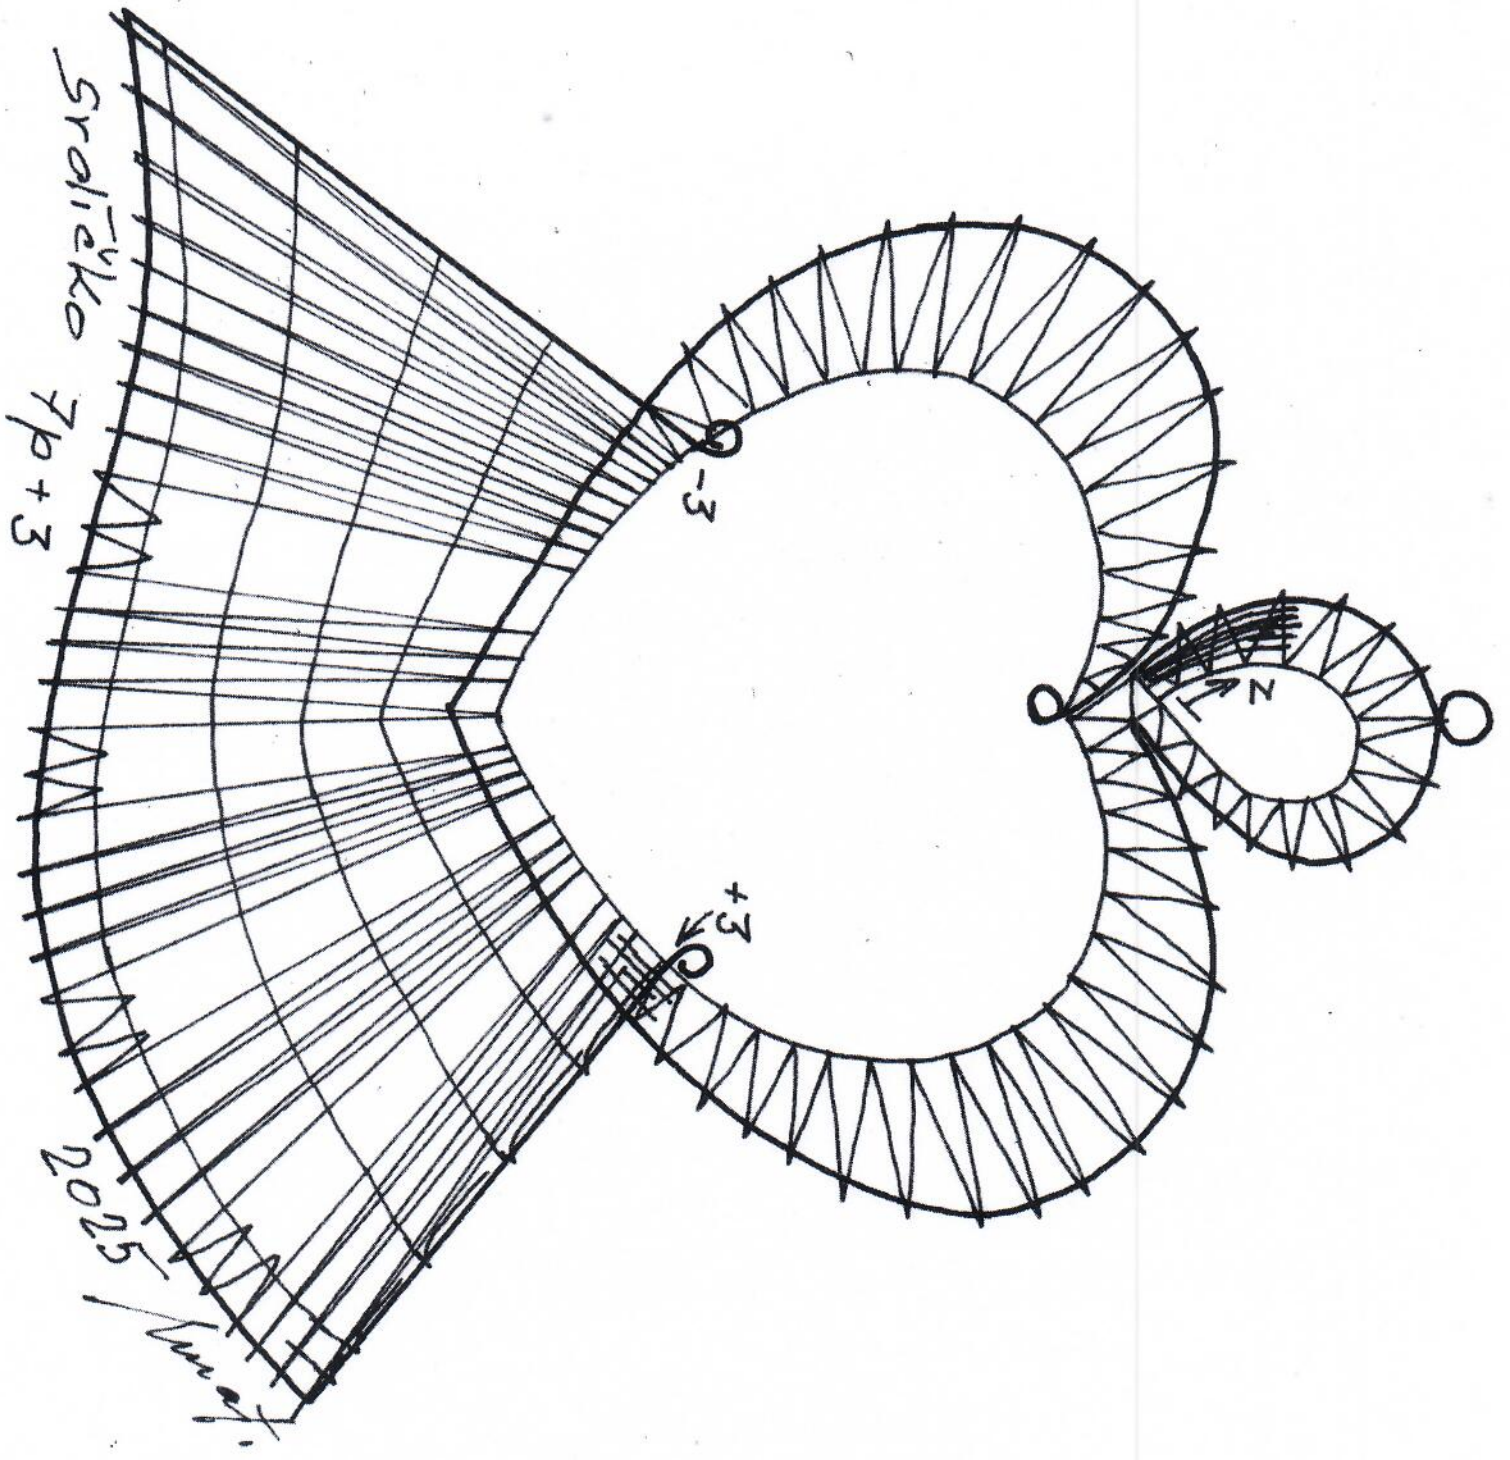

Všechny ozdoby mají na výšku 15 cm (nepočítaje závěsné oko)

4+5+1 vodičů

3P

Modráček srdíčko

2015

Jan