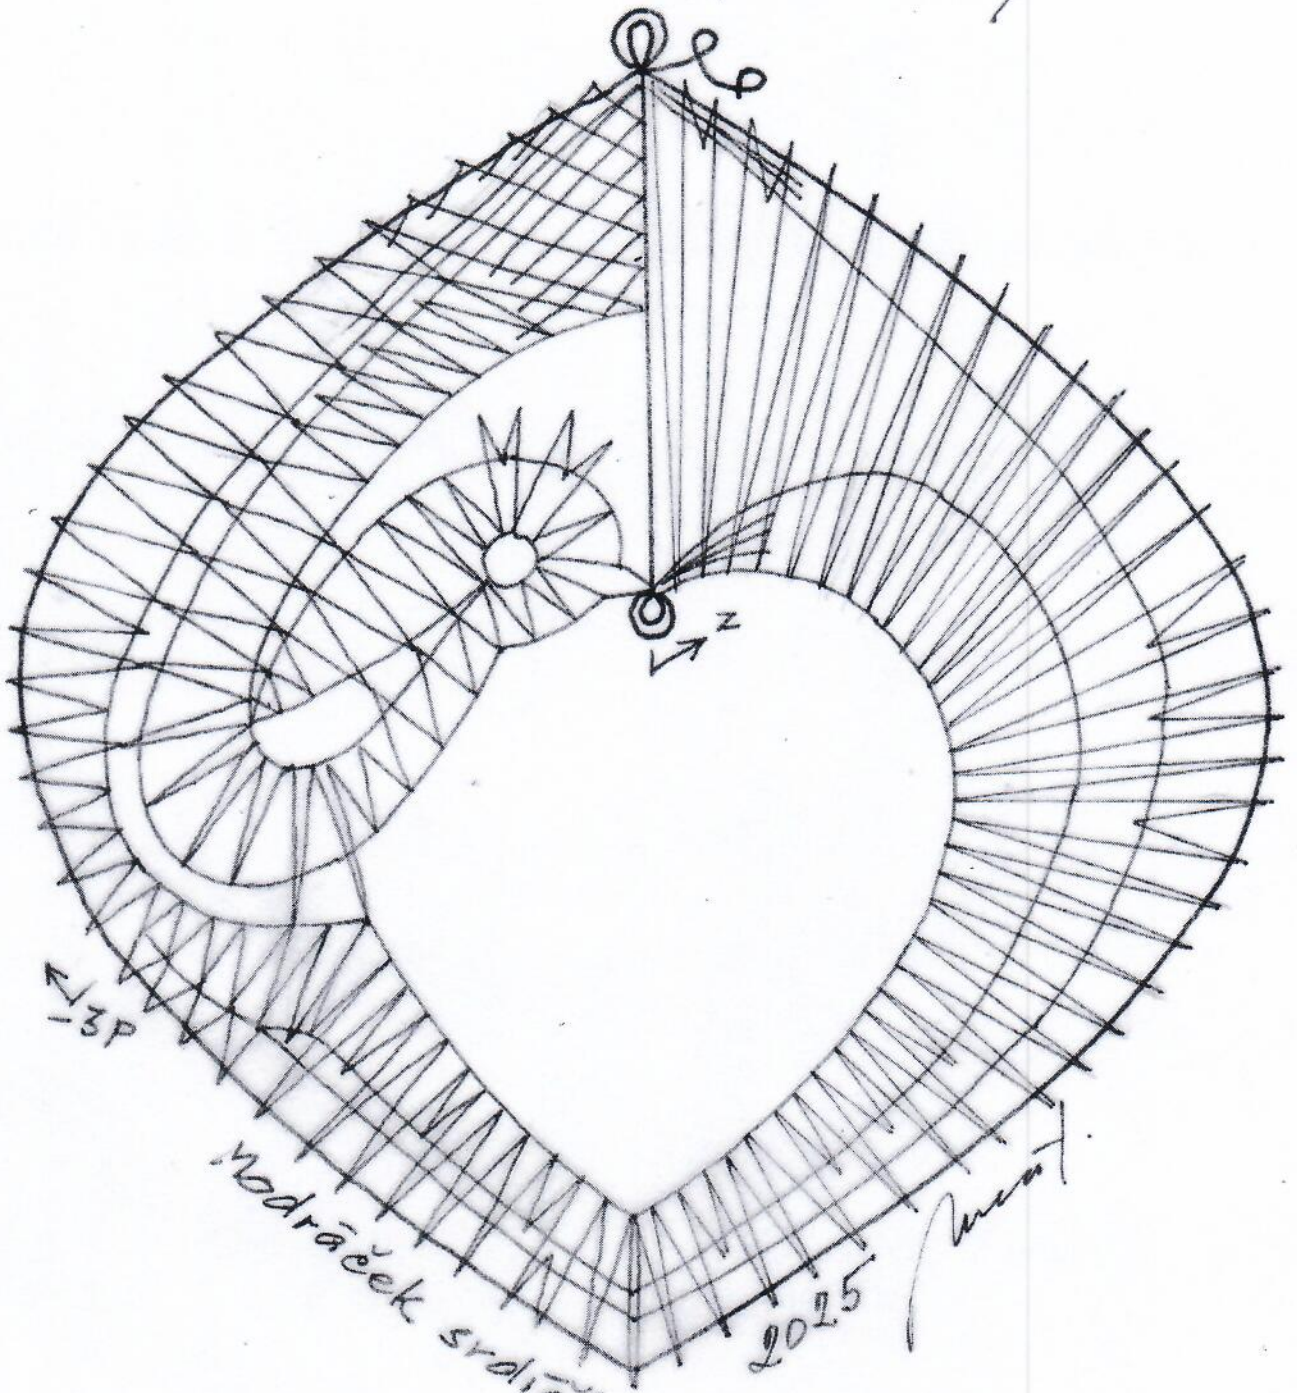

Všechny ozdoby mají na výšku 15 cm (nepočítaje závěsné oko)

4+5+1 vodičů

3P

Modráček srdíčko

2015

Jan